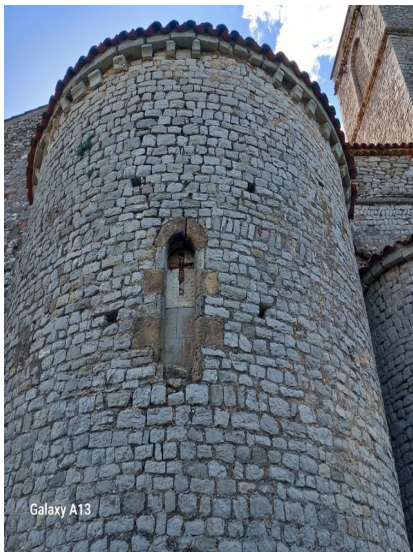

**ALBUM PHOTOS DE LA VISITE DU VIEUX VILLAGE (1ère étape des 28 Hameaux)**

**Projection du film « St Julien depuis l'an 1000 » :**

**Puis Visite au Vieux Village :**

**L'Église :**

**St Julien de Brioude :**

**Chemin de Gréoux**

**Vue sur la Plaine de St Julien**

## La porte de la Gourdane

Les moulins :

**La**

**La chapelle de l'Annonciade :**

**Sous les remparts :**

**Sous les remparts, les tours de formes différentes (ronde, carré, triangulaire) :**

Four à pain

**Les ruines du château :**

**Le château d'eau et le belvédère :**

**La porte de la charité avec statue de la vierge enceinte :**